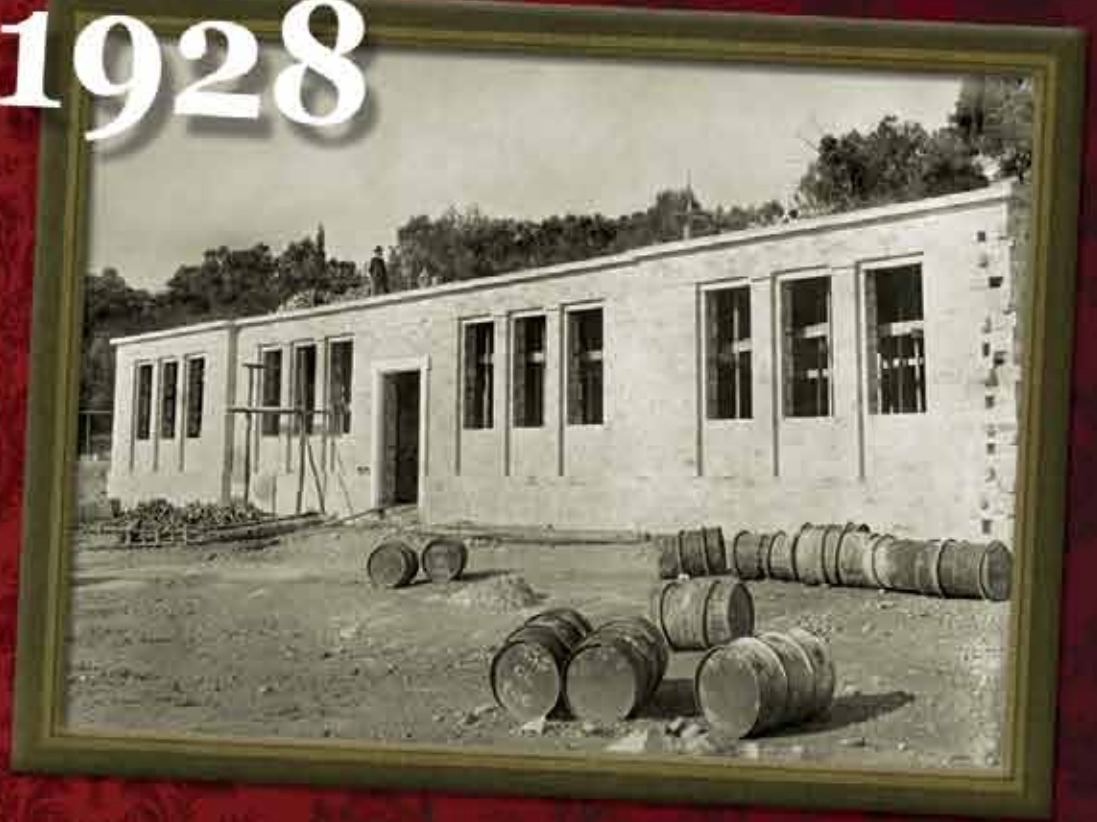

1926

1928

Το Γυμνάσιο της Κύμης παλαιού τύπου και ο θησαυρός της Βιβλιοθήκης του

7 Αυγούστου - 4 Σεπτεμβρίου 2015
ΛΑΟΓΡΑΦΙΚΟ ΜΟΥΣΕΙΟ ΚΥΜΗΣ

ΕΓΚΑΙΝΙΑ ΕΚΘΕΣΗΣ: ΚΥΡΙΑΚΗ 7 ΑΥΓΟΥΣΤΟΥ 2016, ΩΡΑ 21:00

ΜΟΡΦΩΤΙΚΟΣ ΚΑΙ ΕΚΠΟΛΙΤΙΣΤΙΚΟΣ ΣΥΛΛΟΓΟΣ ΚΥΜΗΣ